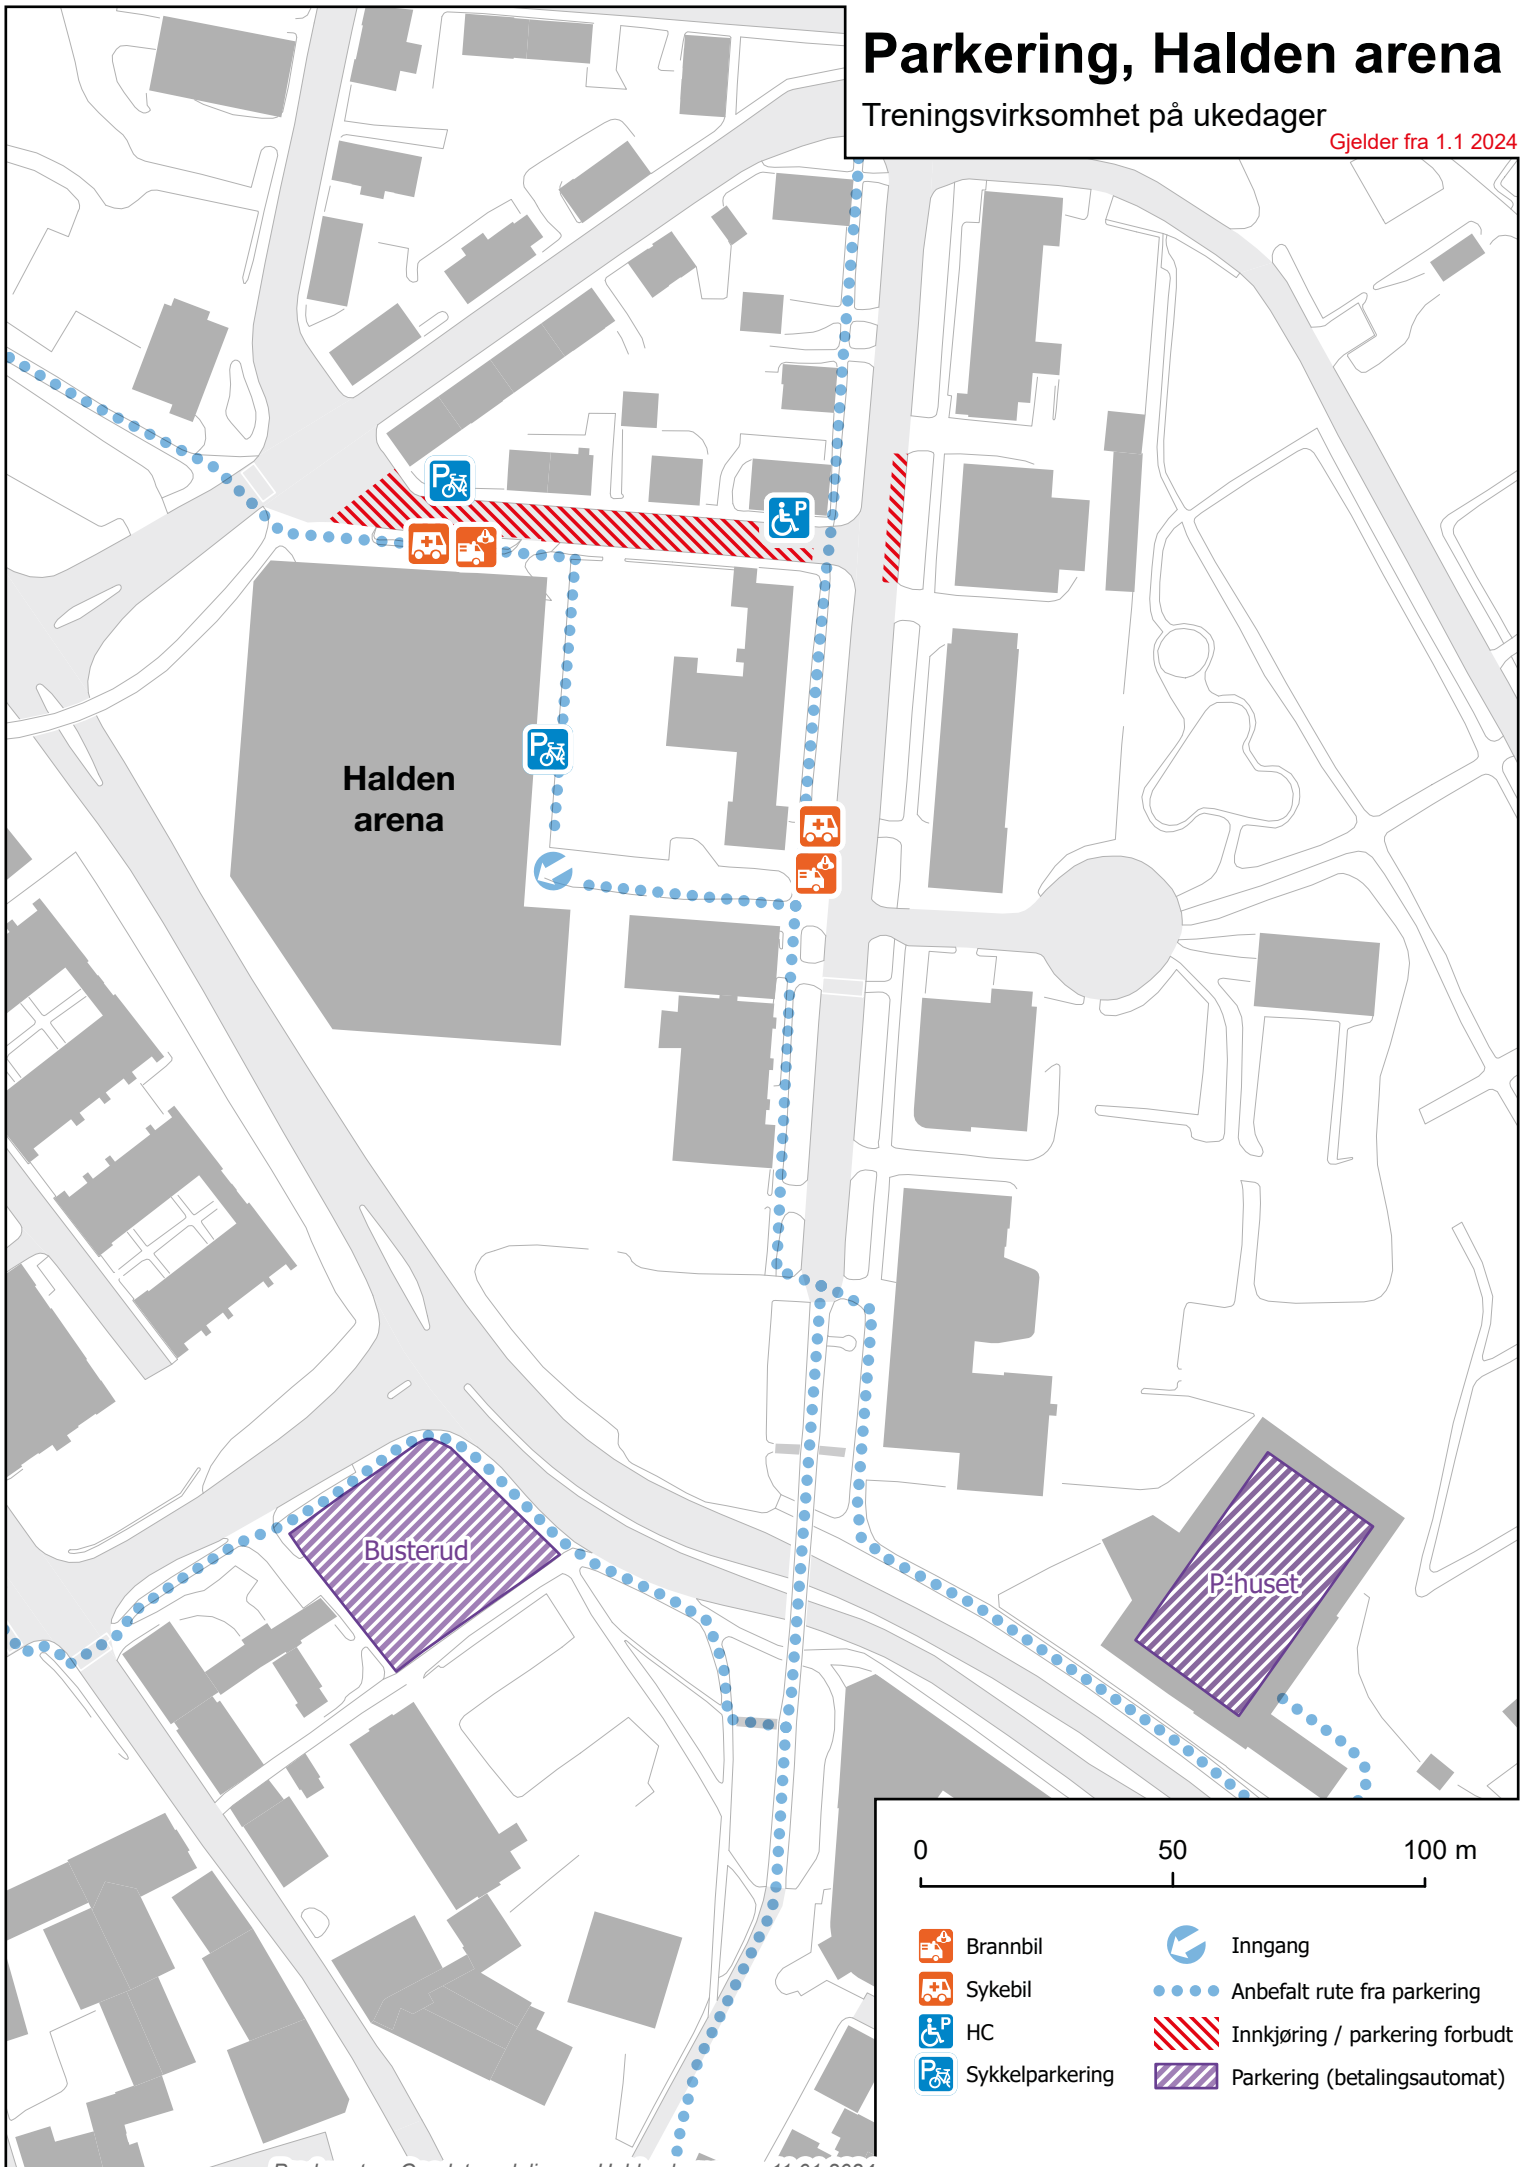

Parkering, Halden arena

Treningsvirksomhet på ukedager

Gjelder fra 1.1.2024

Halden arena

Busterud

P-huset

0 50 100 m

- | | |
|---|--|
|  Brannbil |  Inngang |
|  Sykebil |  Anbefalt rute fra parkering |
|  HC |  Innkjøring / parkering forbudt |
|  Sykkelparkering |  Parkering (betalingsautomat) |