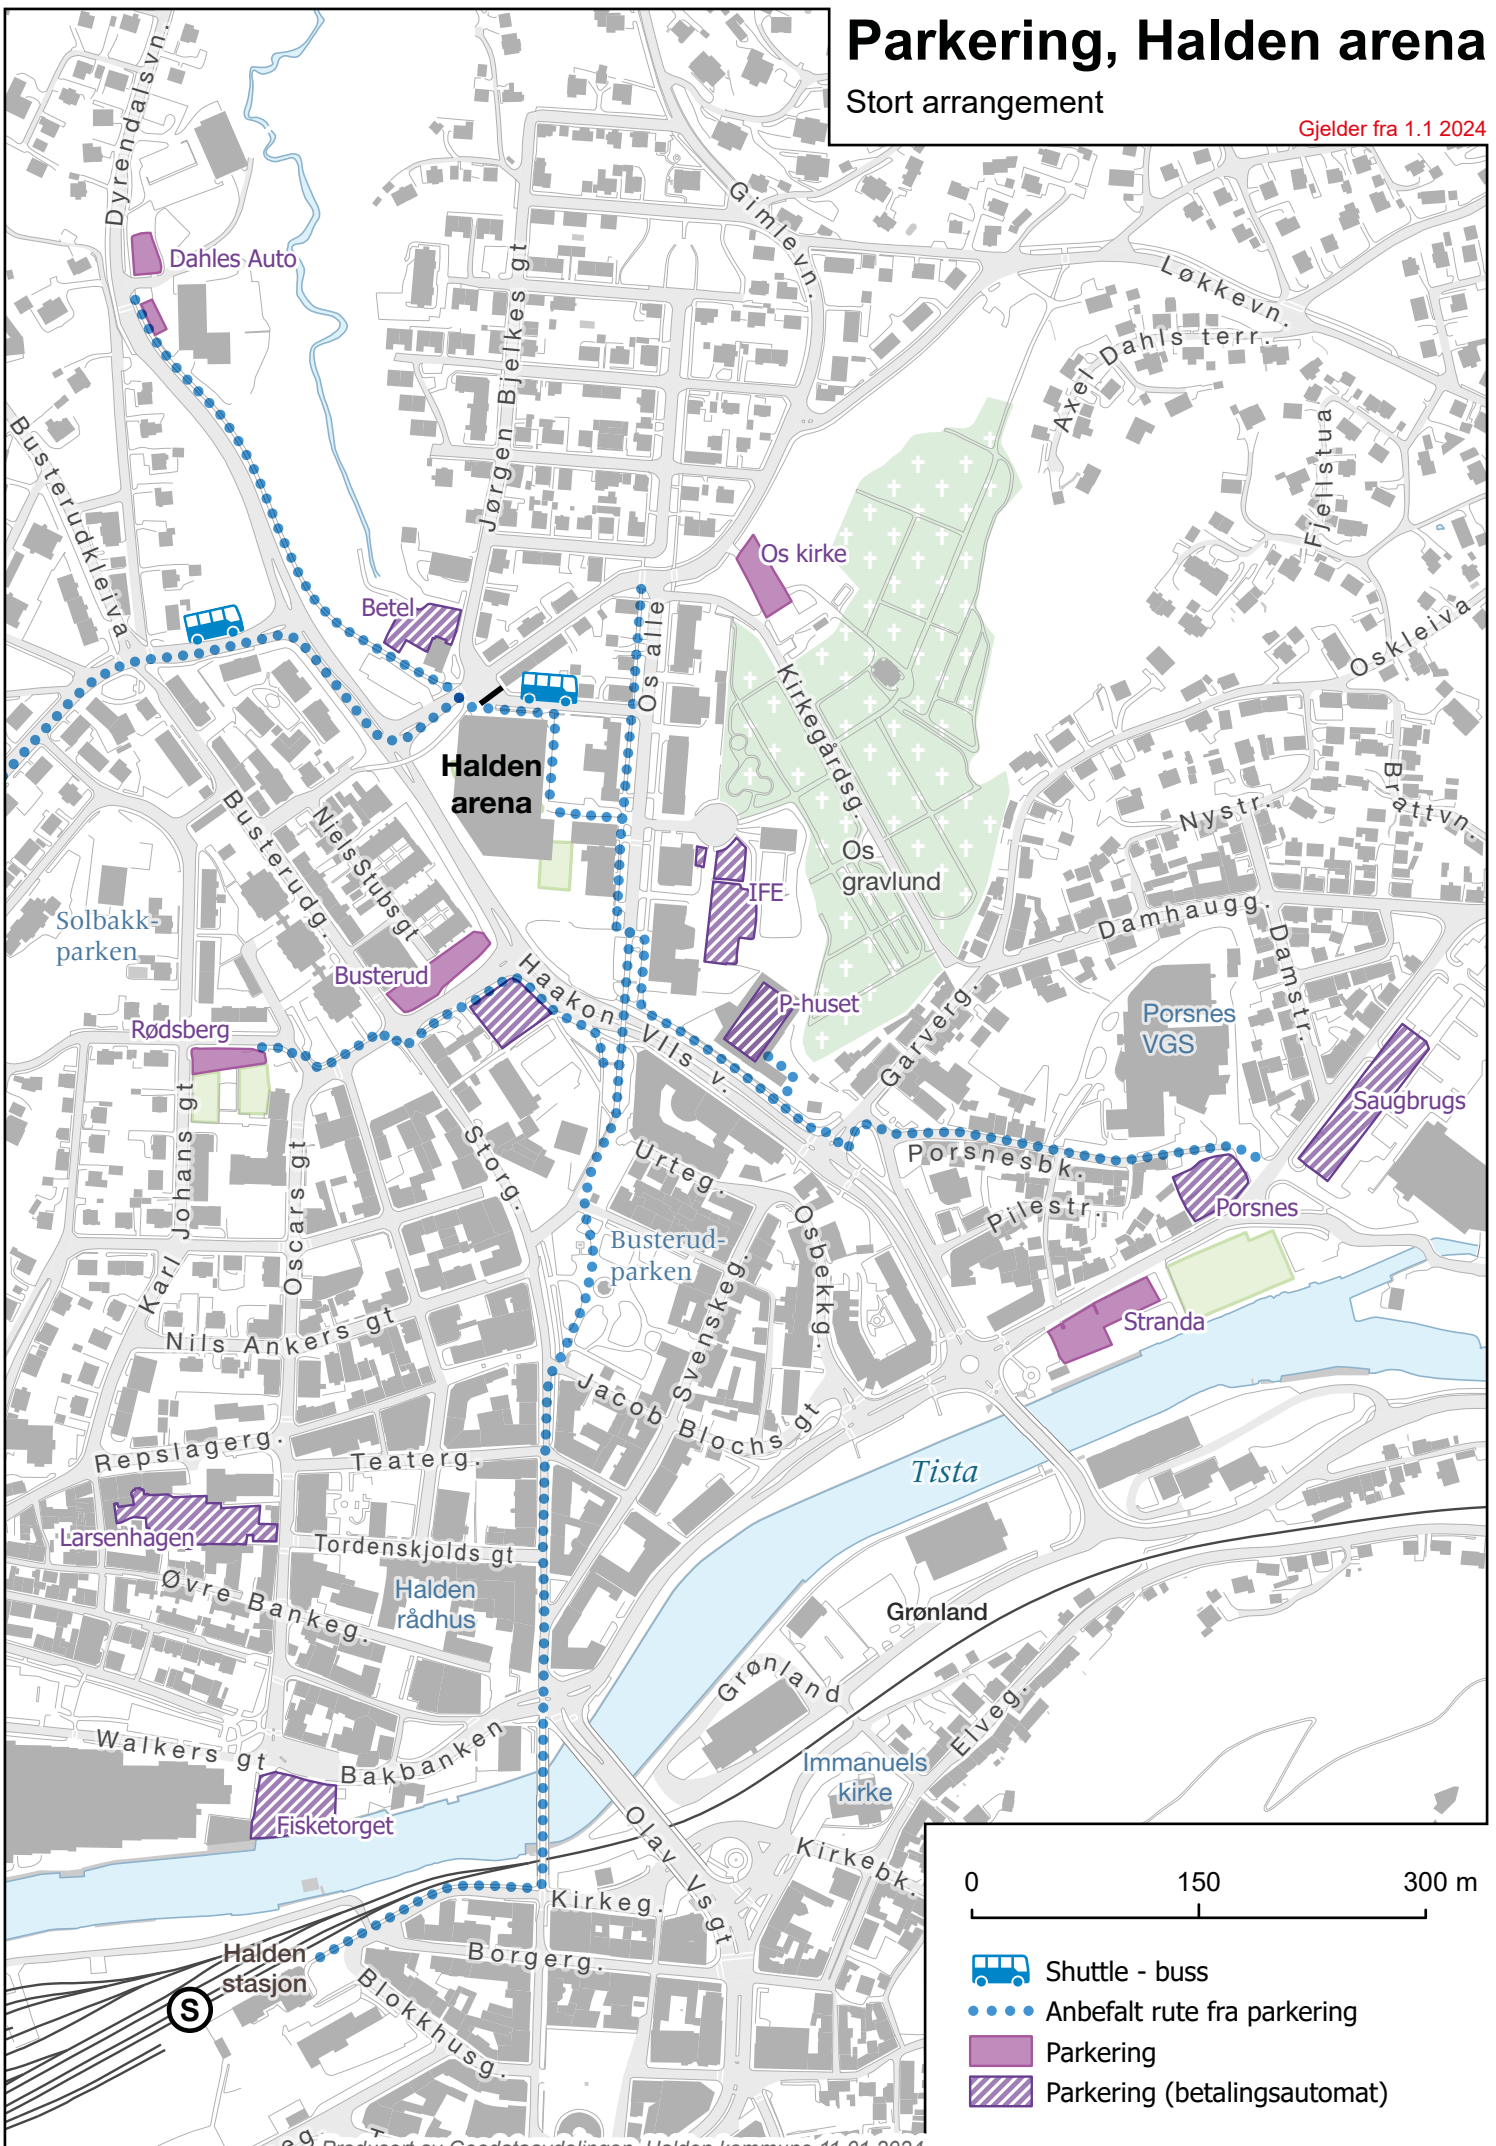

# Parkering, Halden arena

Stort arrangement

Gjelder fra 1.1.2024

-  Shuttle - buss
-  Anbefalt rute fra parkering
-  Parkering
-  Parkering (betalingsautomat)